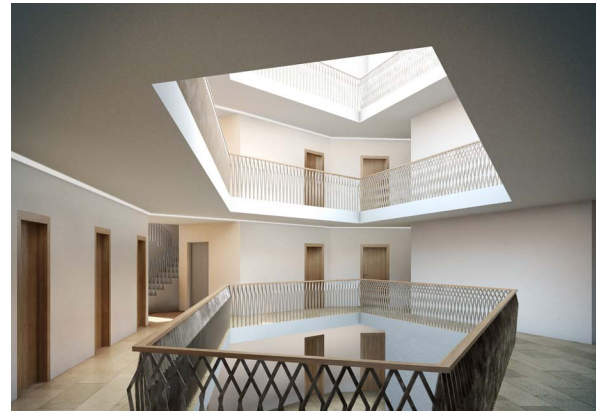

KANTONSLABOR

INTERNE STUDIE

Ein neues Kantonslabor für den Kanton Zug wird geplant. Im Rahmen des offenen Wettbewerbs schlagen wir ein Backsteinbau mit in Bau-
bronze gefassten Fensteröffnungen vor. Das Raumprogramm ordnet sich um ein offenes, über ein Oblicht belichtetes, Atrium an.